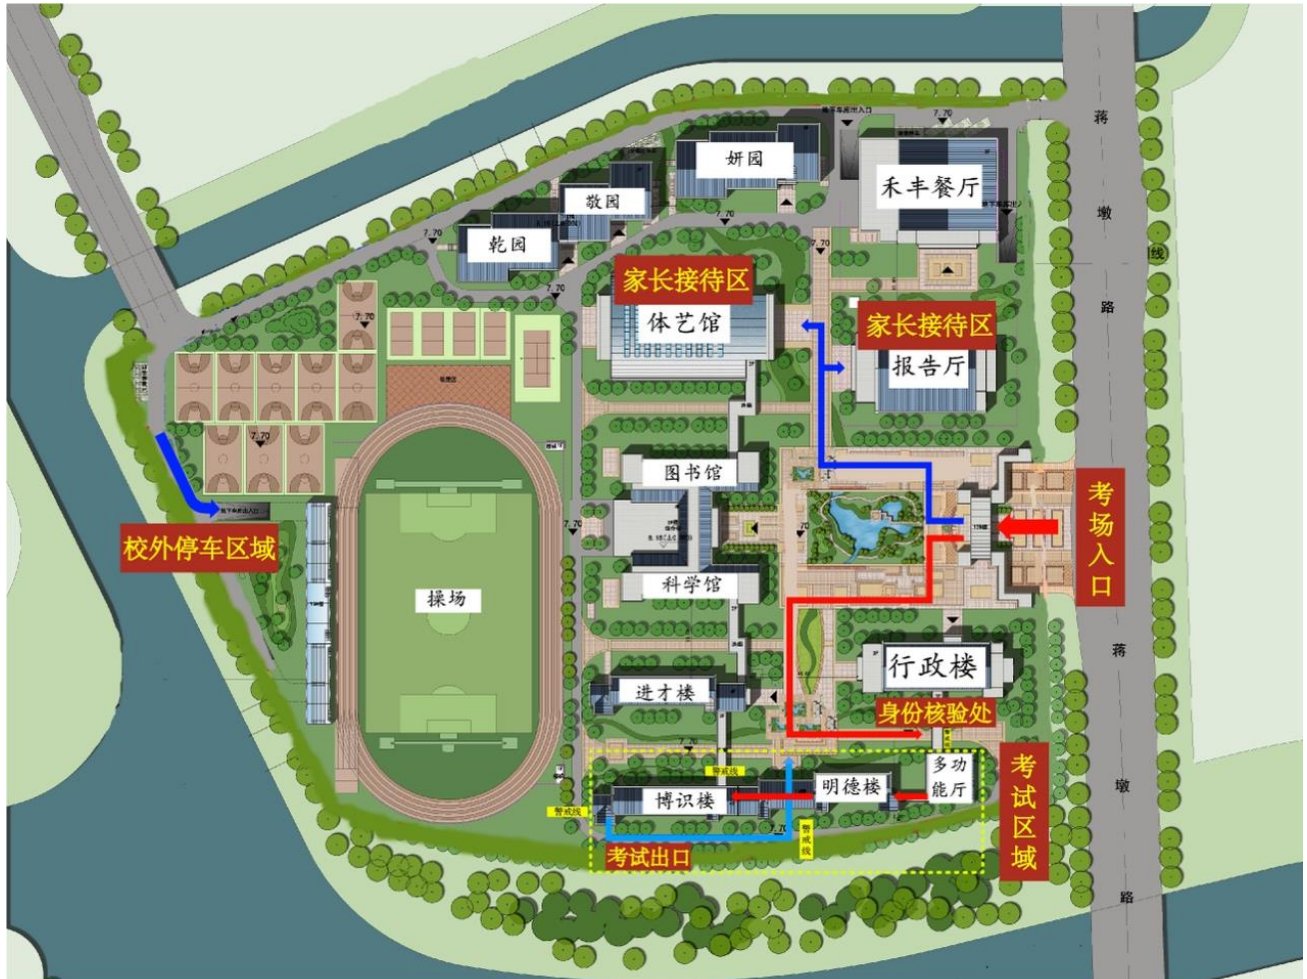

香港中文大學(深圳)2024年综合评价入学测试

杭州面试考点温馨提示

家长活动安排

为了让考生及家长更好地了解香港中文大學(深圳)，考试当天我们将在学军中学(紫金港校区)内设置家长咨询及接待区，并在接待区开展大学介绍、学院专业介绍、招生政策介绍和现场咨询答疑等系列活动。大学校领导、学院教授老师、招生组老师以及在校生、在校生家长等将现场与考生家长进行交流互动。

香港中文大學(深圳)大学招生说明会		
时间	活动安排	地点
08:00-12:00	大学介绍、学院专业介绍、招生政策介绍和现场咨询答疑等系列活动	体艺馆和报告厅
13:30-17:30		

停车安排

学军中学(紫金港校区)西北门处有近300个市政停车位，停车费用为5元/小时(停车地点详见附件1)。由于考生及家长人数较多，附近车位有限，为提供考生良好的考试环境，同时避免停车位不足或因交通拥堵耽误考生参加考试，建议各位考生及家长选择公共交通，感谢您的理解与配合!

餐饮安排

考试期间将不提供统一用餐，考点附近大型商场龙湖西溪天街，餐饮多样，考生及家长可自行选择前往用餐。

天气信息

请密切关注杭州天气变化。多雨季节，建议随身携带雨具。早晚温差，注意及时增减衣物。

附件 1: 学军中学 (紫金港校区) 场地分布及入场路线引导图

图例: █ 考生入场路线 █ 考生离场路线 █ 家长接待区路线 - - - 警戒线 身份核验处 身份核验处

香港中文大學(深圳)

The Chinese University of Hong Kong, Shenzhen

附件 2: 学军中学(紫金港校区) 当地交通及周边酒店住宿信息

当地交通指南

交通工具	交通线路
公交	149 路、199 路、1303M、1333M 路至万安大桥站; 或 199 路、1303M 路至紫金西苑站
地铁	蒋村地铁站(A2 出口) 距离考点 400m, 浙大紫金港(A 出口) 距离考点 950m, 西溪湿地北距离中学 1.8km
自驾车/网约车	该校区位于浙江大学紫金港校区西侧(杭州市西湖区蒋墩路 369 号), 校区周围地标有: 浙江大学紫金港校区、融创河滨之城、龙湖西溪天街等
从机场/火车站至考点建议路线	
从机场出发	萧山机场: 在萧山国际机场站乘坐地铁 19 号线至西溪湿地北站(A 出口), 步行 870 米到南横塘站, 转乘 149 路公交至万安大桥站
从火车站出发	杭州东站: 乘地铁 1 号线至打铁关站换乘地铁 5 号线至蒋村站(A2 出口), 步行 400 米到校门口

周边酒店住宿信息

酒店	参考价格	地址	联系电话
丽呈東谷酒店(杭州西溪龙湖天街店)	450 元起	杭州市西湖区余杭塘路交叉口往西北约 130 米	0571-28322322
杭州欧亚美国国际大酒店	435 元起	石祥西路 859 号紫金创业园 1 号楼	0571-81959999
帝景大酒店	350 元起	西湖区紫霞街 155 号	0571-28235555
杭州紫金港国际饭店	448 元起	西湖区申花路 798 号(近浙江大学紫金港校区)	0571-89731046
全季酒店	296 元起	西湖区蒋村街道紫霞街 176 号	0571-81602999-0
杭州西溪湿地北地铁站晴川街亚朵酒店	535 元起	杭州西溪湿地北地铁站晴川街亚朵酒店	0571-88903999
如家精选酒店(杭州西溪天街文一西路店)	255 元起	西湖区文一西路 830 号(文义西路与蒋墩路交叉口)	0571-28206699-9
汉庭酒店(三墩店)	187 元起	振华路 200 号瑞鼎大厦	0571-89775577